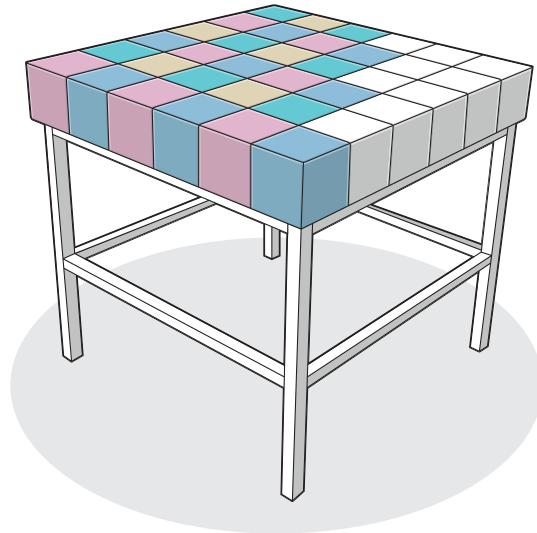

ewlo

das **DESIGN**

Der Cuboid Tisch hat großes Potenzial ein Lieblingsstück zu werden. Die klaren Kanten des Gestells und die bekannte Würfel-Form fügen sich mit insgesamt 36 einzelnen Mini-Quadraten zu einer aussergewöhnlichen Oberfläche zusammen. Die dezenten Pastelltöne bilden dazu einen harmonischen Kontrast und lassen den Tisch zu einem Unikat werden.

die **KOMPOSITION**

Die einzelnen Würfel aus Mitteldichten Faserplatten mit einer Größe von 8x8cm, sind farbig lackiert und setzen sich zu einer Tischplatte von 48x48cm zusammen. Das Gestell wurde aus Stahl-Vierkanntrohr geschweißt und lackiert. Jeder Cuboid ist ein Unikat, da alle Oberflächen anders farblich gestaltet wurden. Ein zeitloses Objekt, das als Eye-Catcher, jedem Interior etwas individuelles verleiht.

Designed und erbaut von Julian Spinzig in seinem kleinen Atelier in Barmbek.

 JULIAN SPINZIG
TISCHLERMEISTER

cuboid